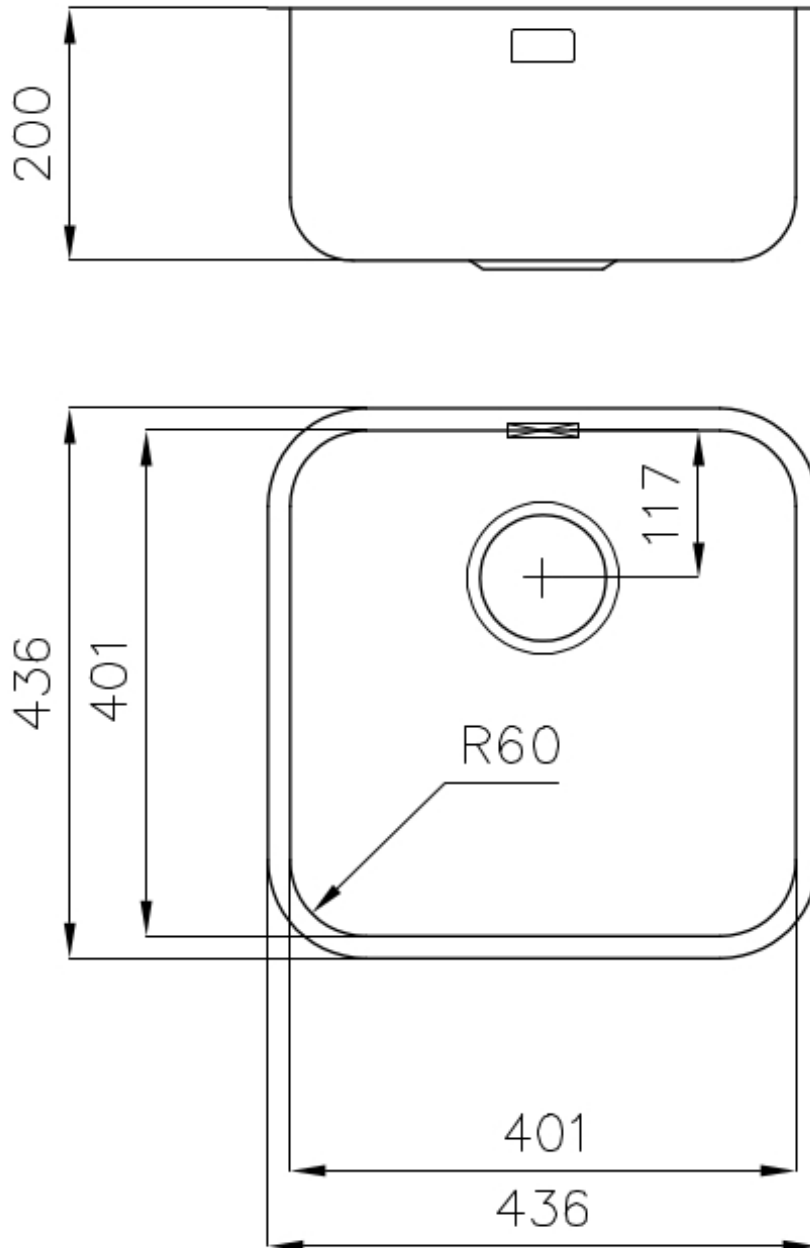

### DETTAGLI

Finitura Spazzolato Foster

Materiale Acciaio inox AISI 304

Bordo Installazione Sottotop

Texture Spazzolato

Base 45 cm

Dimensioni 436x436 mm

Dotazioni standard Ganci di fissaggio, guarnizione, piletta, troppo-pieno e sifone, Imballo in scatola

Fori Mixer                      Nessun foro di serie

---

Foro incasso                      Vedi scheda tecnica

---

Gocciolatoio                      No

---

Larghezza                      44 cm

---

Misura vasca                      401x401mm

---

Numero vasche                      1 vasca

---

Piletta                      Piletta 3,5"

---

## **DATI TECNICI**

Cut out size – Dimensioni per foratura top