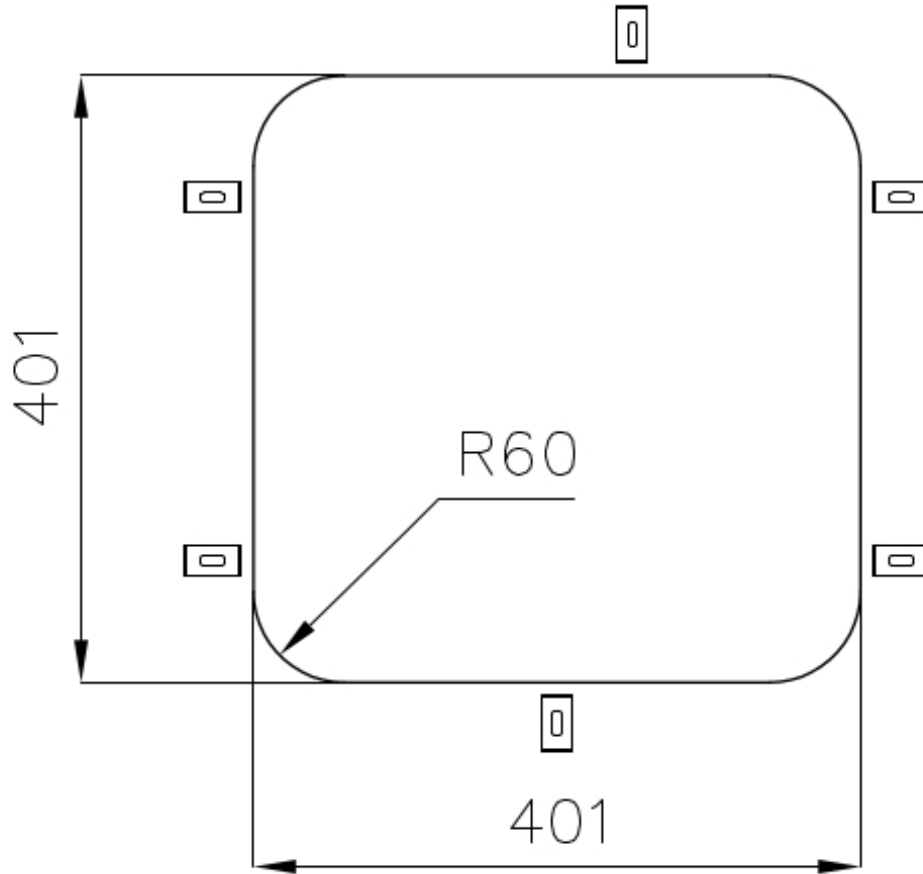

### DETTAGLI

Finitura Spazzolato Foster

Materiale Acciaio inox AISI 304

Bordo Installazione Sottotop

Texture Spazzolato

Base 45 cm

Dimensioni 436x436 mm

Dotazioni standard Ganci di fissaggio, guarnizione, piletta, troppo-pieno e sifone, Imballo in scatola

Fori Mixer                      Nessun foro di serie

---

Foro incasso                      Vedi scheda tecnica

---

Gocciolatoio                      No

---

Larghezza                      44 cm

---

Misura vasca                      401x401mm

---

Numero vasche                      1 vasca

---

Piletta                      Piletta 3,5"

---

## **DATI TECNICI**

Cut out size – Dimensioni per foratura top